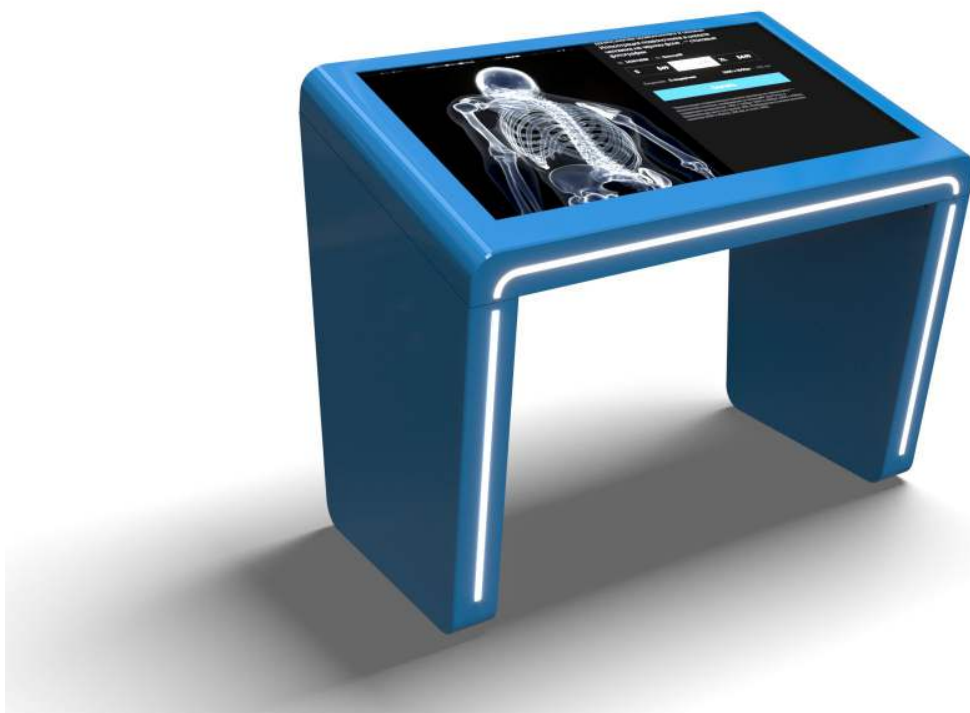

Коммерческое предложение

Сенсорный стол **Меркурий 43** – универсальное техническое решение для информационно-развлекательного направления, образовательных учреждений, бизнеса, рекламы и других сфер деятельности.

Многофункциональный комплекс выполнен из стали 2 мм, удобен для транспортировки и монтажа за счет разборной конструкции. Сенсорный стол **Меркурий 43** оснащен LED подсветкой для привлечения внимания пользователей. Возможность кастомизации высоты оборудования, угла наклона и индивидуальное брендрование варьируются под требования заказчика. Черты дизайна разработаны по технологиям и веяниям современного интерактивного оборудования.

Стандарт IP 20 обеспечивает защиту от проникновения пыли и случайного попадания воды, корпус адаптирован для использования в агрессивной среде.

Общие характеристики:

Антивандалный корпус из стали 2 мм

Размер встроенного экрана 27" /32" / 43" /55" дюймов

Цвет - палитра RAL

LED подсветка

Сенсор до 20 одновременных касаний

Возможно индивидуальное брендирование корпуса по запросу заказчика