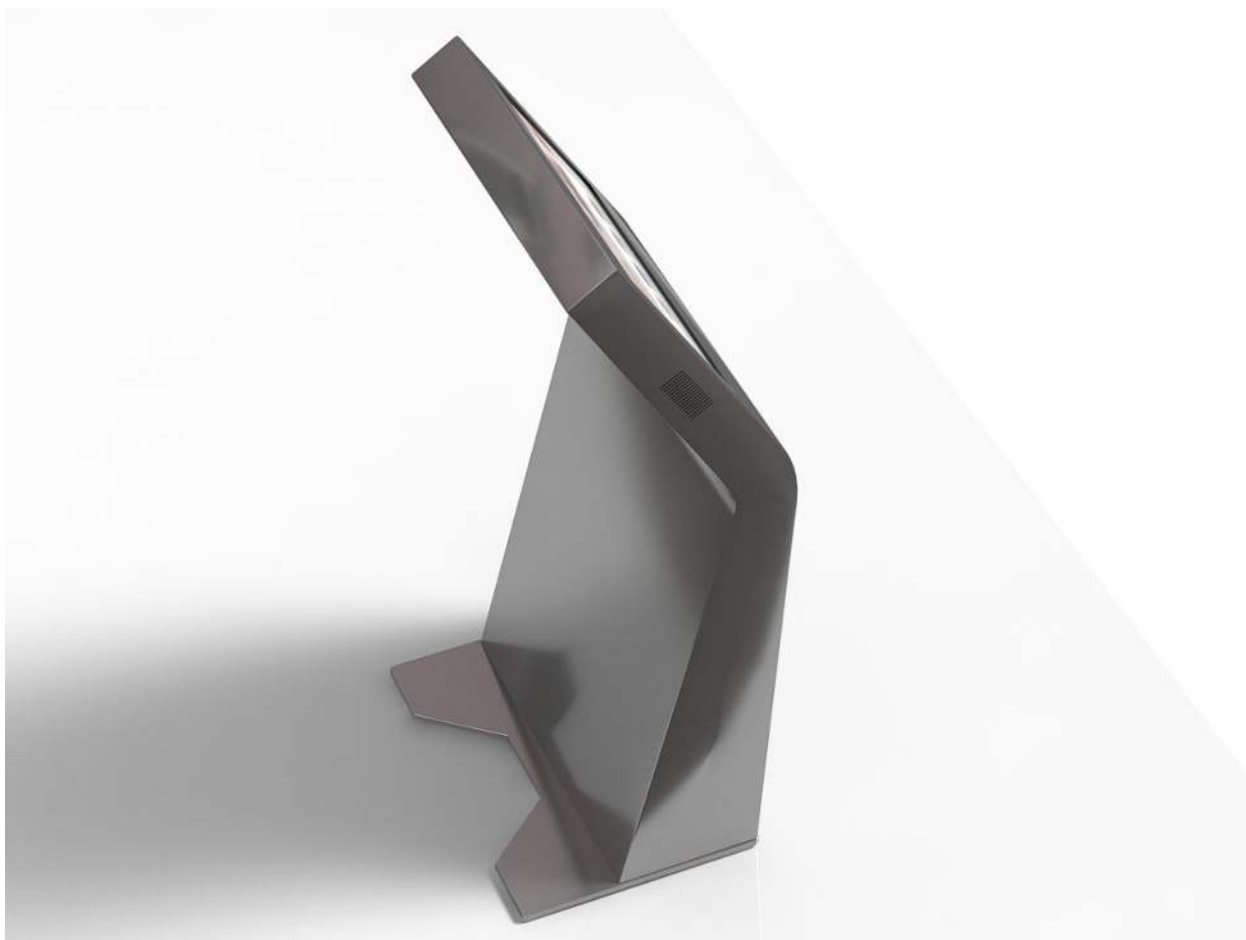

Коммерческие предложения Сенсорная стойка Пандора

Сенсорная стойка Пандора - отказоустойчивое оборудование с режимом работы 24 часа 7 дней в неделю, предназначенное для трансляции информационного контента. Компактный корпус и площадь опоры позволяют использовать инфокиоск в тамбурах, коридорах и других помещениях с небольшой площадью.

Сенсорная стойка исполнена в антивандальном корпусе, что значительно снижает риски механической поломки в следствии внешних повреждений корпуса аппарата. Управляется с помощью мультитач сенсора от 10 одновременных касаний. Подходит для работы с каталогами, документами, рекламным и информационным контентом, встраивается в системы СУО и СКУД.

Возможность встраивания дополнительного оборудования (RFID и NFC, сканер штрих-кодов, термопринтер, IP-камера) позволяет значительно расширить функционал напольного сенсорного киоска.

Корпус IP 20 обеспечивает защиту от проникновения внешних твёрдых предметов диаметром более 12.5 мм и пальцев рук, данная модель также доступна в исполнении IP 45 с защитой от проникновения в корпус твердых тел размерами не более 1 мм и капель воды.